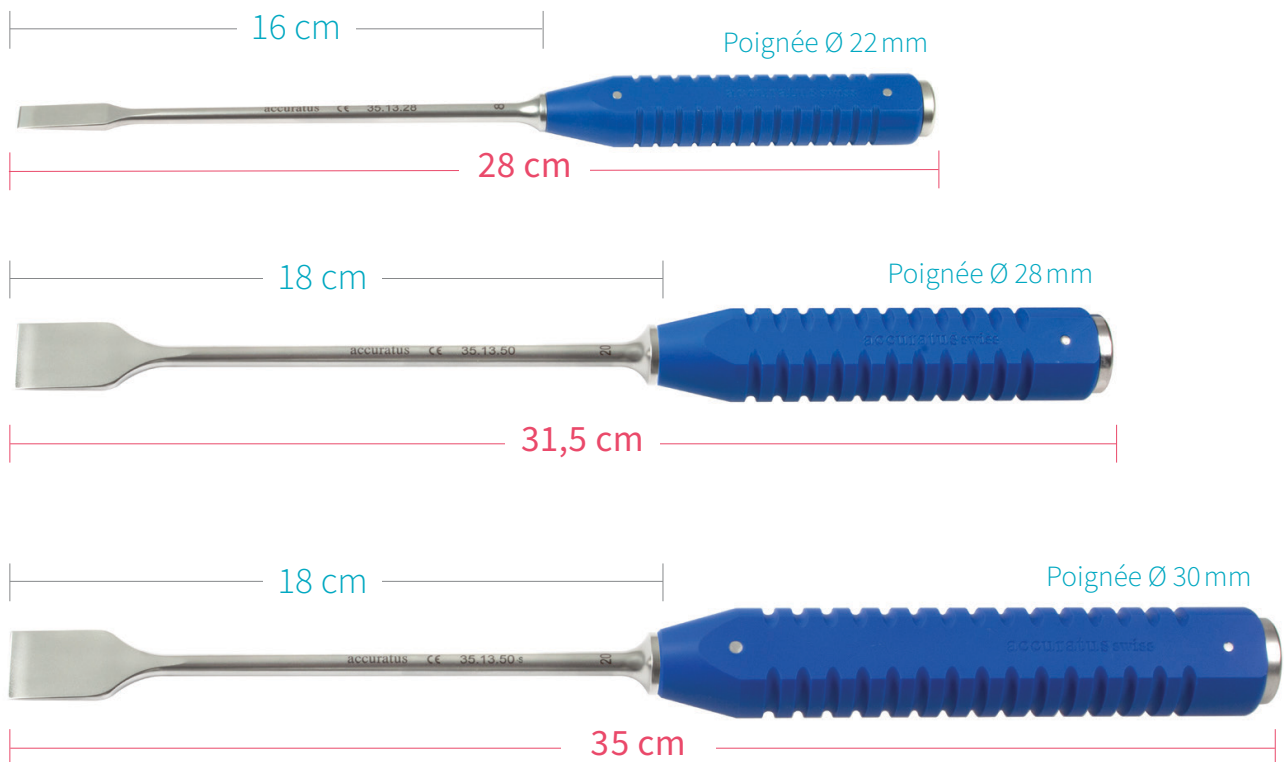

Le ciseau-burin Lexer droit Accuratus, avec plaque d'impact, en trois longueurs.

MODÈLE 28 cm

4 mm / Art. Nr. 35.13.24
8 mm / Art. Nr. 35.13.28

MODÈLE 31.5 cm

4 mm / Art. Nr. 35.13.34
8 mm / Art. Nr. 35.13.38
12 mm / Art. Nr. 35.13.42
20 mm / Art. Nr. 35.13.50
25 mm / Art. Nr. 35.13.55

MODÈLE 35 cm

4 mm / Art. Nr. 35.13.34-S
8 mm / Art. Nr. 35.13.38-S
12 mm / Art. Nr. 35.13.42-S
20 mm / Art. Nr. 35.13.50-S
25 mm / Art. Nr. 35.13.55-S

Les couteaux sont extrêmement affûtés et leur finesse permet d'exécuter un travail sûr et précis.