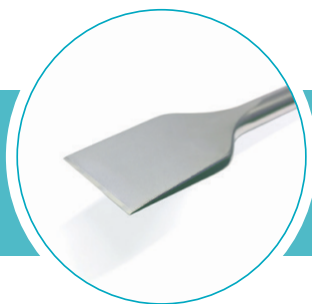

# Accuratus Lexer Flachmeissel mit Schlagplatte, in drei Längen.

## MODELL 28 cm

4 mm / Art. Nr. 35.13.24  
8 mm / Art. Nr. 35.13.28

## MODELL 35 cm

4 mm / Art. Nr. 35.13.34-S  
8 mm / Art. Nr. 35.13.38-S  
12 mm / Art. Nr. 35.13.42-S  
20 mm / Art. Nr. 35.13.50-S  
25 mm / Art. Nr. 35.13.55-S

Die Klingen sind messerscharf geschliffen.  
Ihre schlanke Form unterstützt eine optimale  
Knochen-Bearbeitung.