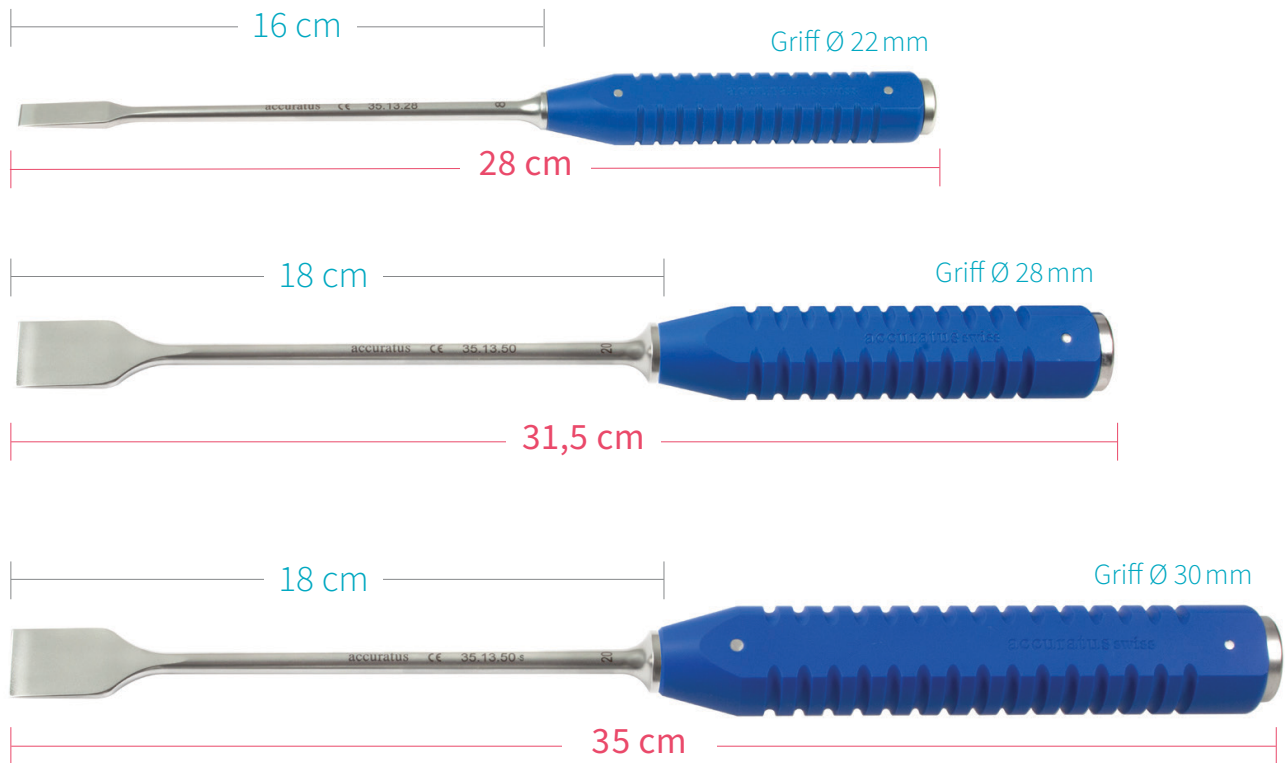

# Accuratus Lexer Flachmeissel mit Schlagplatte, in drei Längen.

## MODELL 28 cm

4 mm / Art. Nr. 35.13.24  
8 mm / Art. Nr. 35.13.28

## MODELL 31.5 cm

4 mm / Art. Nr. 35.13.34  
8 mm / Art. Nr. 35.13.38  
12 mm / Art. Nr. 35.13.42  
20 mm / Art. Nr. 35.13.50  
25 mm / Art. Nr. 35.13.55

## MODELL 35 cm

4 mm / Art. Nr. 35.13.34-S  
8 mm / Art. Nr. 35.13.38-S  
12 mm / Art. Nr. 35.13.42-S  
20 mm / Art. Nr. 35.13.50-S  
25 mm / Art. Nr. 35.13.55-S

Die Klingen sind messerscharf geschliffen.  
Ihre schlanke Form unterstützt eine optimale  
Knochen-Bearbeitung.